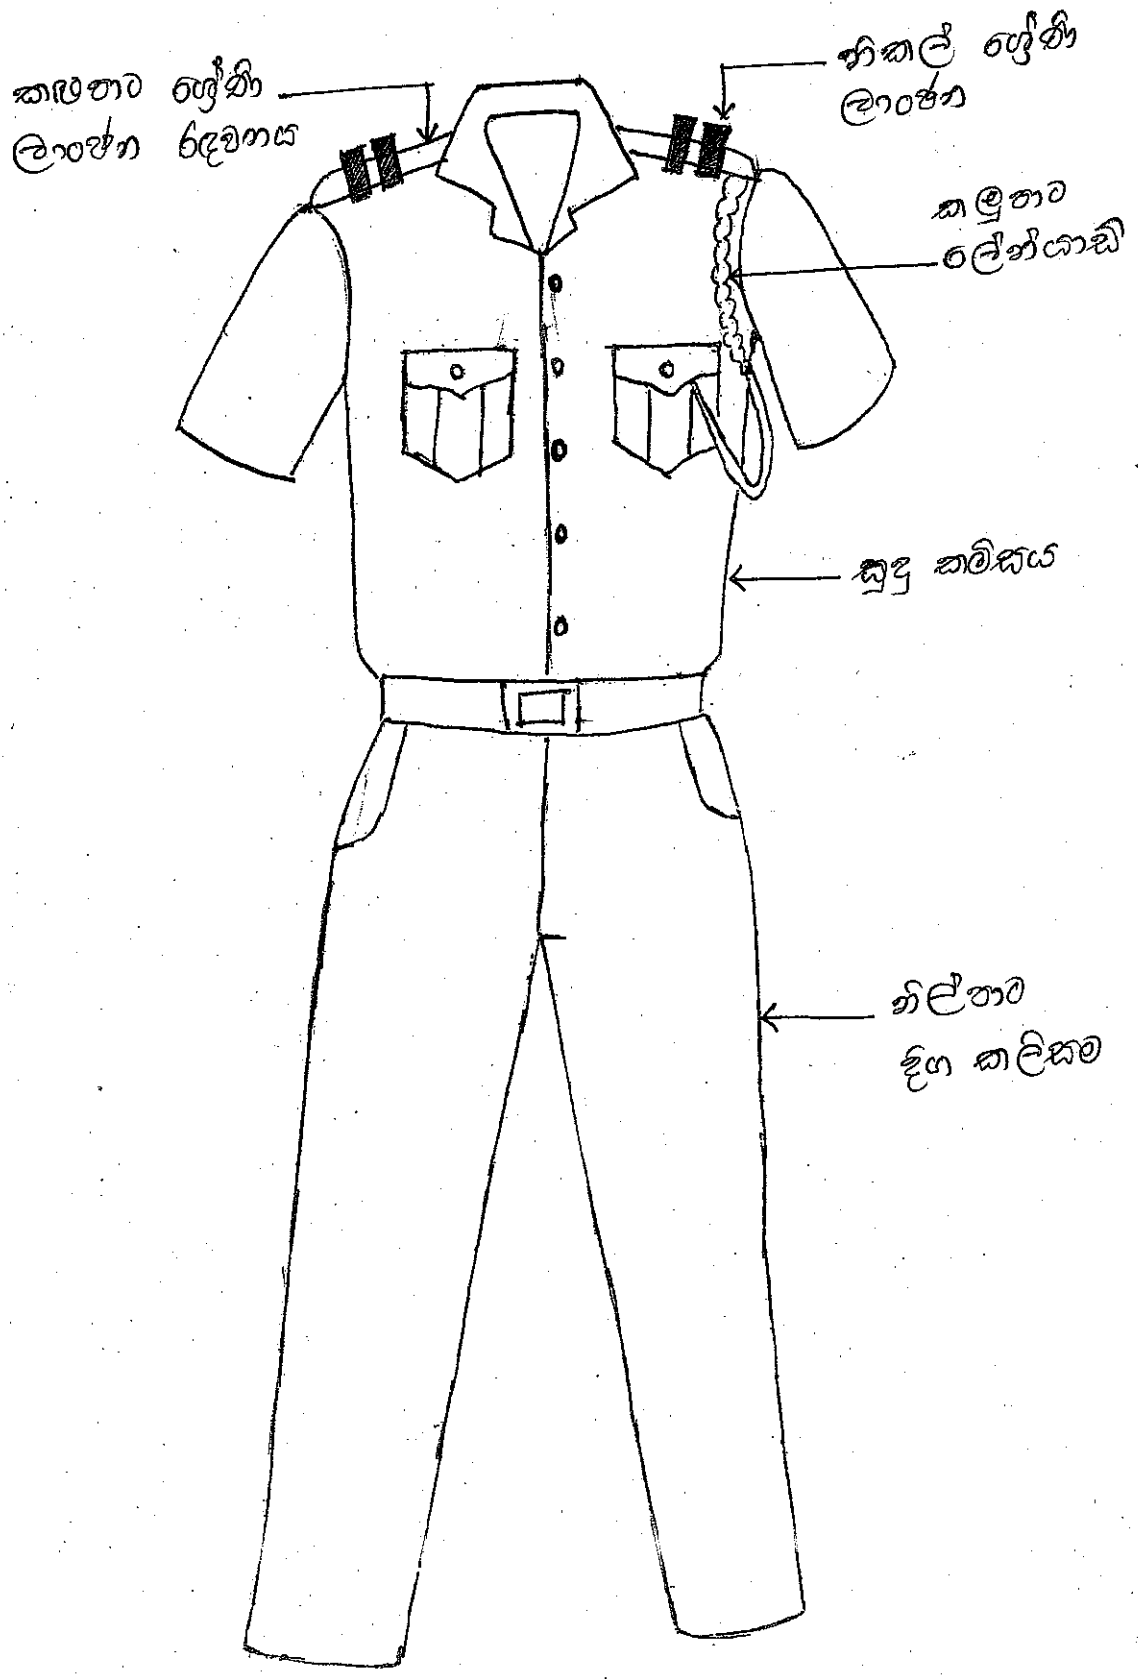

හිනිබව නිලධාරී - රූප සටහන 01

සුදු ආව පාංචන  
පදනමය

කැප්පාට  
ලේන්යාඩ්

සුදු නාමිකය

නිල්පාට  
දිග කැප්පාට

යාන්ත්‍රික ගිණිබව - රූපසටහන 02  
නිලධාරී (මෝටර්මෝටර්)

කැප්පාට පූර්ණ  
ලාංඡන රඳවනය

නිකල් පූර්ණ  
ලාංඡනය

කඳුතා  
ලේන්යාඩ්

සුදු කම්පය

නිල්පාට  
දිග කලිසම

මෙහෙයුම් හිතලව නිලධාරී - රූපසටහන 04

ගිණි නිවැසි ජාතික සේවක ස්ථාන ආර - රූප සටහන 05  
නිලධාරී

කුඩු නාට ප්‍රවේශ ලාංඡන  
රඳුණකය

කරු ලාංඡන

නිකල්  
ලාංඡනය

ලේන්යාඩ්

කොළහට  
වදායම්

ආවිකොළහට  
කැපීම

ආඥාපිටි බෙදා හැරීමේ ක්‍රමය - රූප සටහන 08  
 සංස්කෘතිය

නානුරු ලාංඡනය

උද්‍යාන වැරදි - රූපකටහන-12