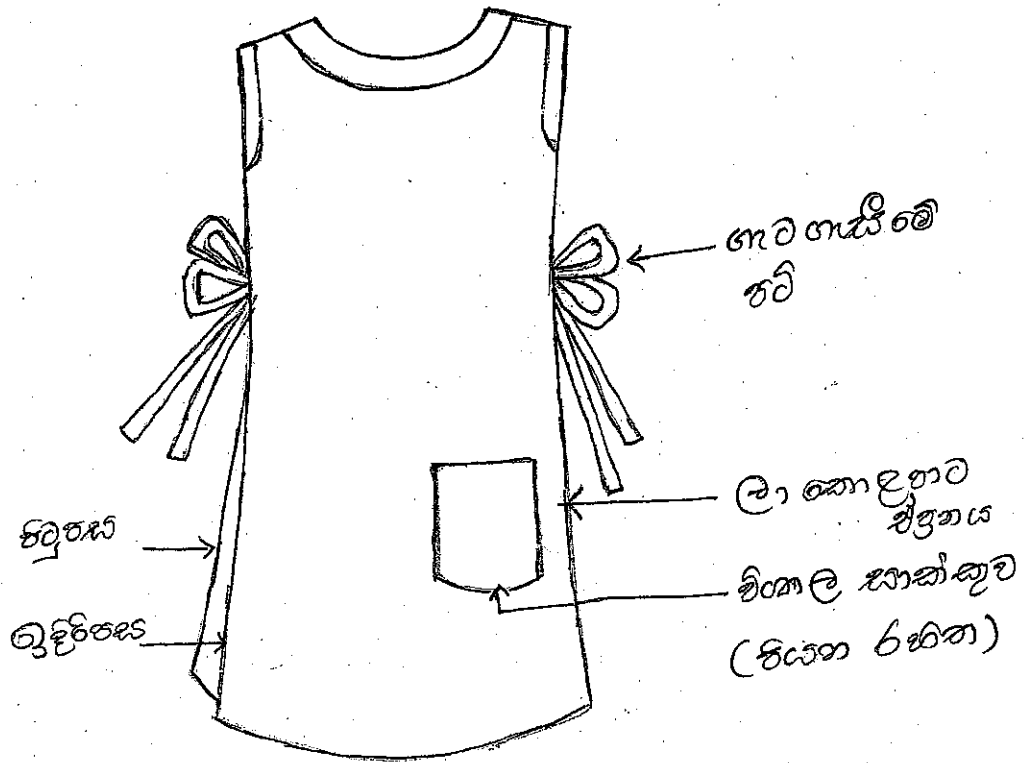

ආඥාපිටි බෙදා හැරීමේ ක්‍රමය - රූප සටහන 08
සංස්කෘතිය