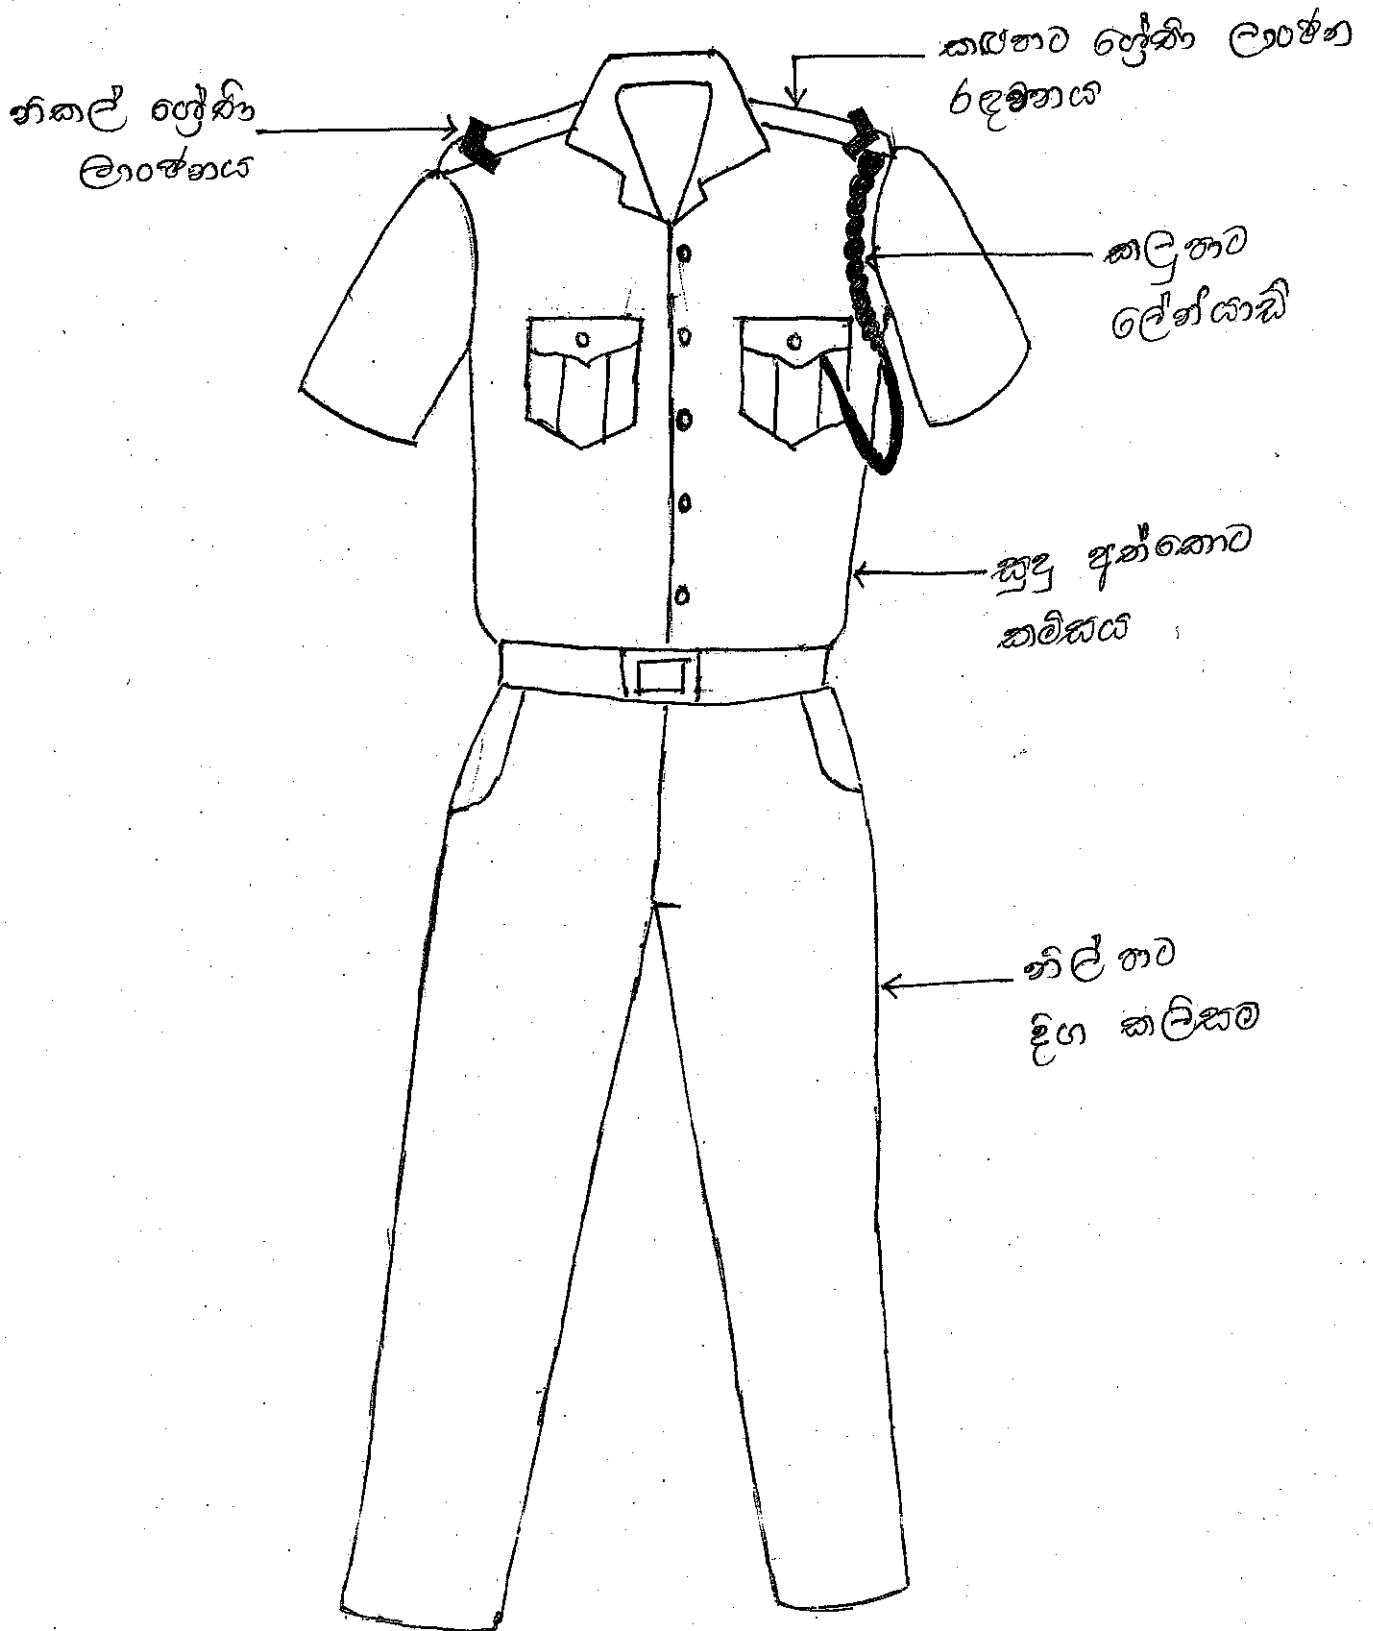

හිනිබව නිලධාරී - රූප සටහන 01

සුදු ආව පාංචන  
පදනමය

කැප්පාට  
ලේන්යාඩ්

සුදු නාමිකය

නිල්පාට  
දිග කැප්පාට

යාන්ත්‍රික ගිණිබව - රූපසටහන 02  
නිලධාරී (මෝටර්මෝටර්)

කැප්පාට පූර්ණ  
ලාංඡන රඳවනය

නිකල් පූර්ණ  
ලාංඡනය

කඳුතා  
ලේන්යාඩ්

සුදු කම්පය

නිල්පාට  
දිග කලිසම

මෙහෙයුම් හිතලව නිලධාරී - රූපසටහන 04

ගිණි නිවැසි ජාතික සේවක ස්ථාන ආර - රූප සටහන 05  
නිලධාරී

කුඩු නාට ප්‍රවේශ ලාංඡන  
රඳුණකය

කරු ලාංඡන

නිකල්  
ලාංඡනය

ලේන්යාඩ්

කොළහට  
වදායම්

ආවිකොළහට  
කැපීම

ආඥාපිටි බෙදා හැරීමේ ක්‍රමය - රූප සටහන 08  
 සංස්කෘතිය

නානුරු ලාංඡනය

උද්‍යාන වැරදි - රූපකටහන-12