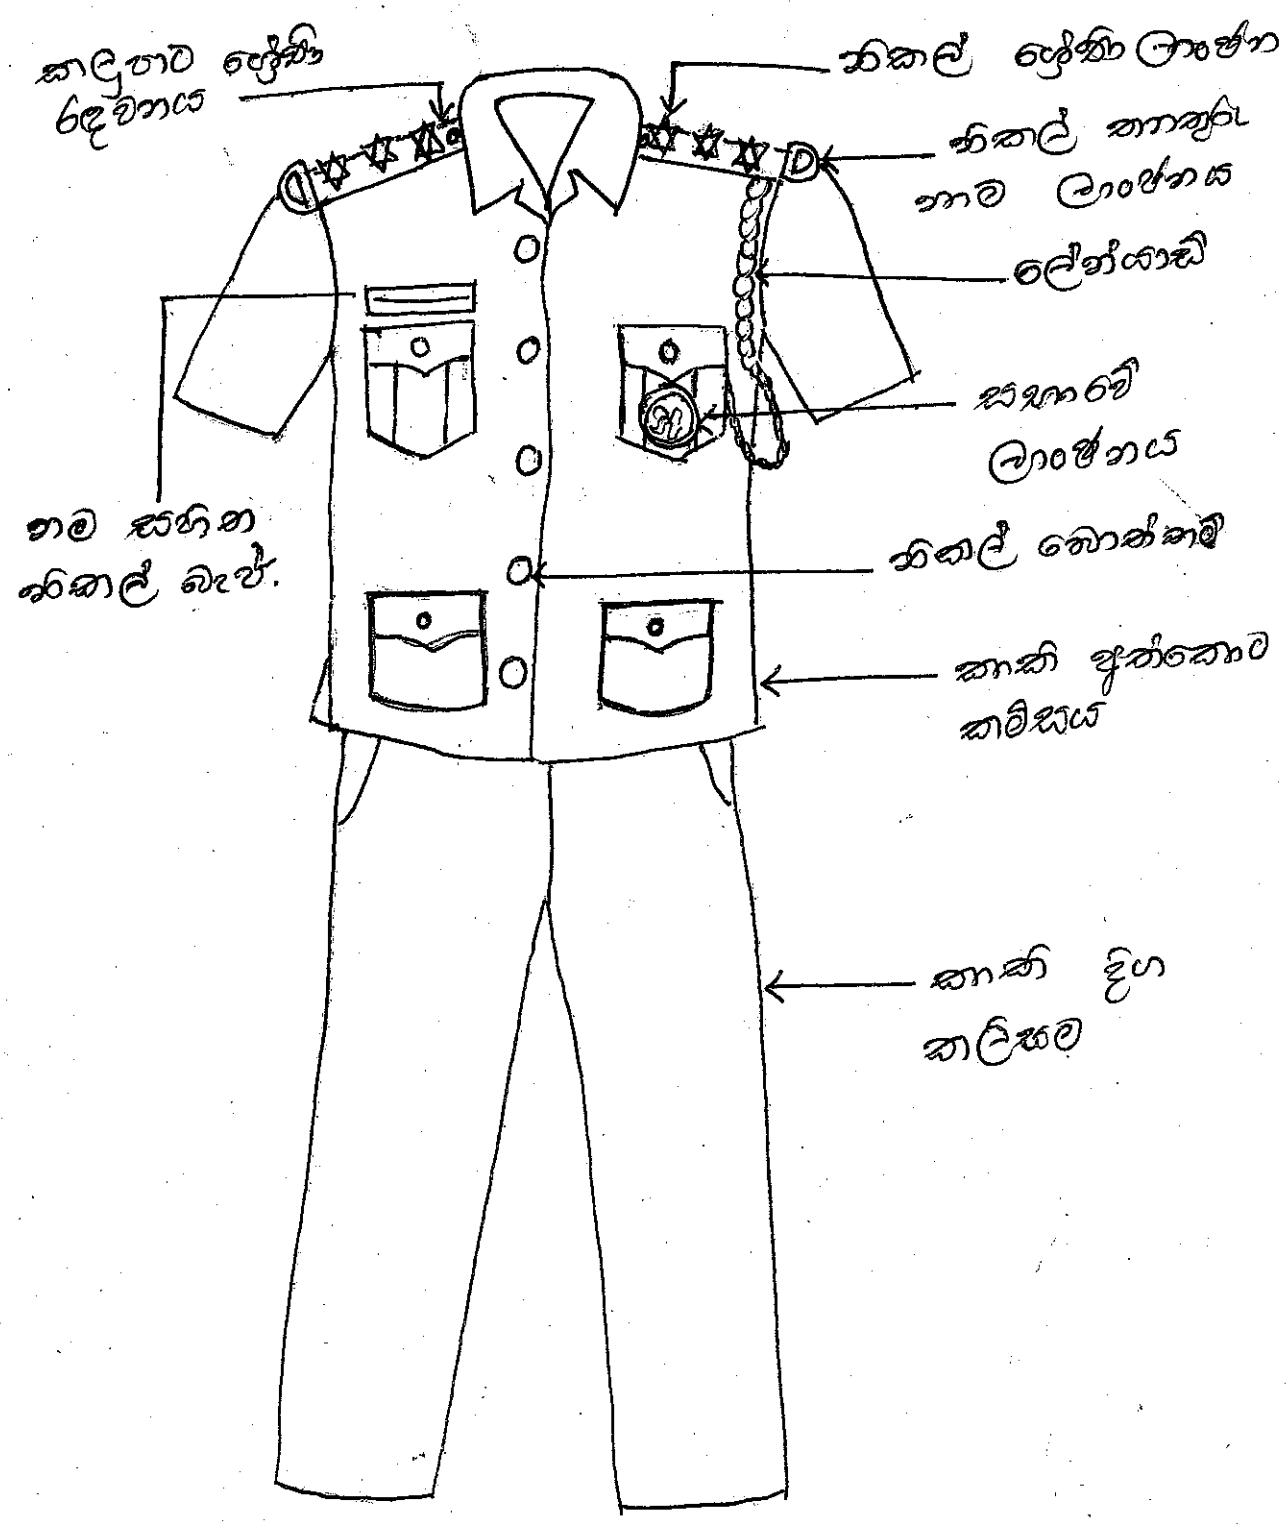

හිනිබව නිලධාරී - රූප සටහන 01

සුදු ආව පාංචන  
පදනමය

කැප්පාට  
ලේන්යාඩ්

සුදු නාමිකය

නිල්පාට  
දිග කැප්පාට

යාන්ත්‍රික ගිණිබව - රූපසටහන 02  
නිලධාරී (මෝටර්මෝටර්)

කැප්පාට පූර්ණ  
ලාංඡන රඳවනය

නිකල් පූර්ණ  
ලාංඡනය

කඳුතා  
ලේන්යාඩ්

සුදු කම්පය

නිල්පාට  
දිග කලිසම

මෙහෙයුම් හිතලව නිලධාරී - රූපසටහන 04

ගිණි නිවැසි ජාතික සේවක ස්ථාන ආර - රූප සටහන 05  
නිලධාරී

කුඩු නාට ප්‍රවේශ ලාංඡන  
රඳුණකය

කරු ලාංඡන

නිකල්  
ලාංඡනය

ලේන්යාඩ්

කොළහට  
වදායම්

ආවිකොළහට  
කැපීම

ආඥාපිටි බෙදා හැරීමේ ක්‍රමය - රූප සටහන 08  
 සංස්කෘතිය

නානුරු ලාංඡනය

උද්‍යාන වැරදි - රූපකටහන-12